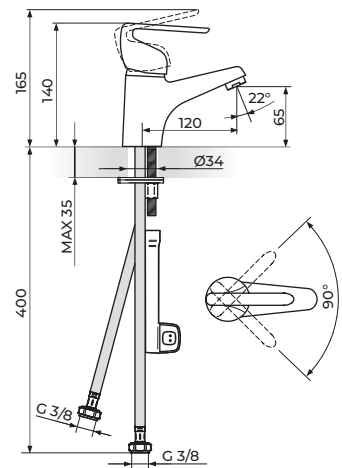

JK301001

BATERIJA ZA LAVABO

JK321020 IZLIV 200mm