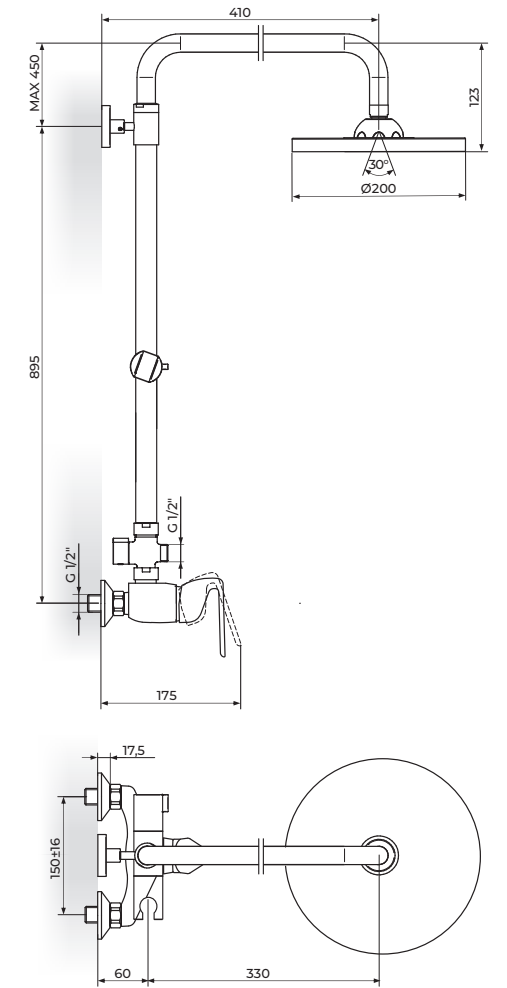

KING+

JK371251
BATERIJA
ZA TUŠ KADU

ROSAN
armature

279