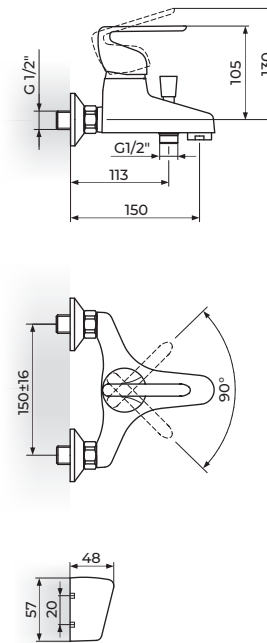

JK341001

BATERIJA ZA KADU, LAVABO - ŠVEDSKA