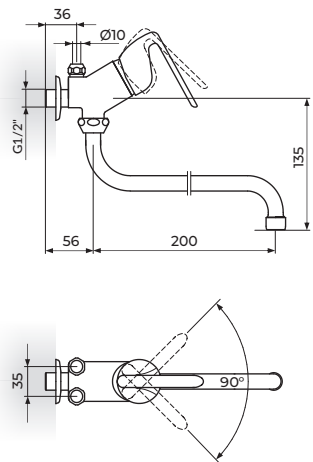

KING+

J362001 IZLIV 200mm
ZIDNA BATERIJA
ELEKTRIČNI PRELIVNI BOJLER

ROSAN
armature

278

JK391001
BATERIJA ZA BIDE

KING+

ROSAN
armature

279