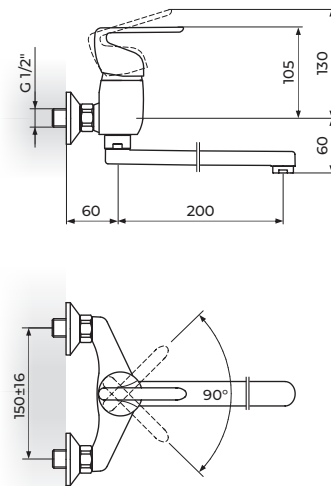

ZIDNA BATERIJA

JK331001

BATERIJA ZA KADU