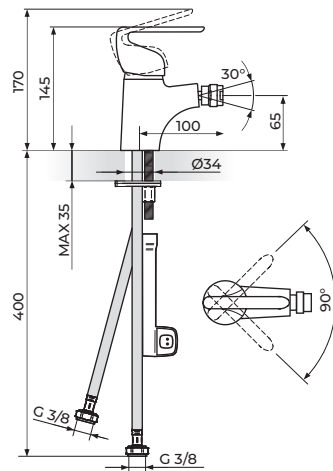

KING+

JK371251
BATERIJA
ZA TUŠ KADU

ROSAN
armature

279