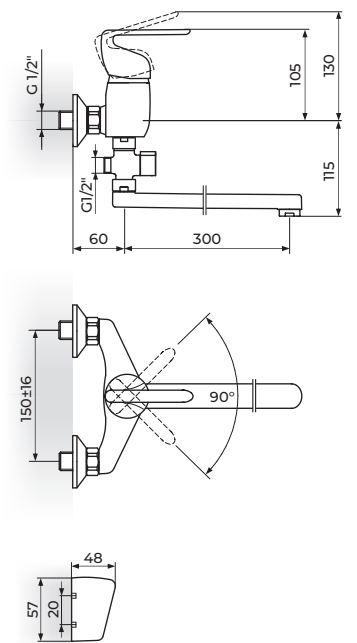

JK301001

BATERIJA ZA LAVABO

JK321020 IZLIV 200mm

ZIDNA BATERIJA

BATERIJA ZA KADU

BATERIJA ZA KADU, LAVABO - ŠVEDSKA