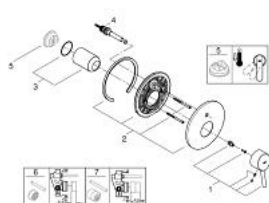

19 346 001 **CONCETTO JEDNORUČNA BATERIJA ZA KADU**

PRODUCT DESCRIPTION

- Colour: chrome
- set za završnu instalaciju za
- 33 961 000, 33 963 000, 33 965 000, 35 501 000
- bez ugradnog tela
- metalna ručica
- GROHE Long-Life premaz
- automatski prebacivač: kada/tuš
- rozeta i zaptivač
- zidna rozeta
- sakriveno pričvršćivanje

19 346 001 **CONCETTO JEDNORUČNA BATERIJA ZA KADU**

SPARE PARTS, децембар 2015 – now

- 1: Ručica (Spare part-nr. 46723000)
- 2: Rozeta (Spare part-nr. 46905000)
- 3: Poklopac (Spare part-nr. 06874000)
- 4: Prebacivač (Spare part-nr. 46737000)
- 5: Limitator temperature (Spare part-nr. 46375000)*
- 6: Produžni set (Spare part-nr. 46191000)*
- 7: Produžni set (Spare part-nr. 46343000)*