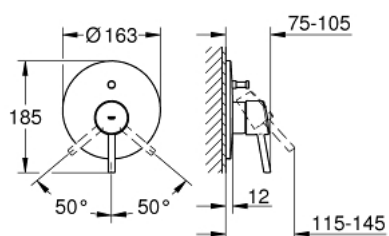

19 346 001 **CONCETTO JEDNORUČNA BATERIJA ZA KADU**

PRODUCT DESCRIPTION

- Colour: chrome
- set za završnu instalaciju za
- 33 961 000, 33 963 000, 33 965 000, 35 501 000
- bez ugradnog tela
- metalna ručica
- GROHE Long-Life premaz
- automatski prebacivač: kada/tuš
- rozeta i zaptivač
- zidna rozeta
- sakriveno pričvršćivanje

19 346 001 **CONCETTO JEDNORUČNA BATERIJA ZA KADU**

SPARE PARTS, децембар 2015 – now

- 1: Ručica (Spare part-nr. 46723000)
- 2: Rozeta (Spare part-nr. 46905000)
- 3: Poklopac (Spare part-nr. 06874000)
- 4: Prebacivač (Spare part-nr. 46737000)
- 5: Limitator temperature (Spare part-nr. 46375000)*
- 6: Produžni set (Spare part-nr. 46191000)*
- 7: Produžni set (Spare part-nr. 46343000)*