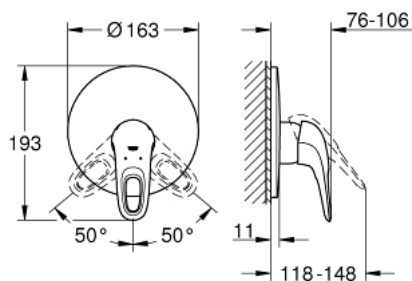

19 507 003 EUROSTYLE JEDNORUČNA BATERIJA ZA TUŠ

PRODUCT DESCRIPTION

- Colour: chrome
- set za završnu instalaciju za
- 33 961 000, 33 962 000, 33 963 000, 33 964 000, 33 965 000, 33 966 000, 35 501 000
- bez ugradnog tela
- metalna ručica sa omčom
- GROHE Long-Life premaz
- GROHE FastFixation skriveno pričvršćivanje
- rozeta i zaptivač
- metalna zidna rozeta

19 507 003 EUROSTYLE JEDNORUČNA BATERIJA ZA TUŠ

SPARE PARTS, јануар 2015 – now

1: Ručica (Spare part-nr. 46940000)

2: Rozeta (Spare part-nr. 46904000)

3: Limitator temperature (Spare part-nr. 46308000)*

4: Produžni set (Spare part-nr. 46191000)*

5: Produžni set (Spare part-nr. 46343000)*

* Optional accessories