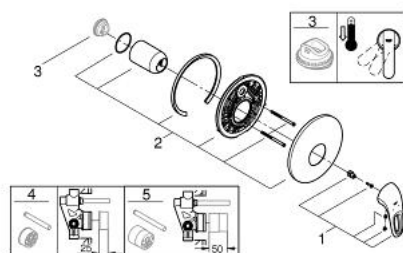

19 507 003 EUROSTYLE JEDNORUČNA BATERIJA ZA TUŠ

PRODUCT DESCRIPTION

- Colour: chrome
- set za završnu instalaciju za
- 33 961 000, 33 962 000, 33 963 000, 33 964 000, 33 965 000, 33 966 000, 35 501 000
- bez ugradnog tela
- metalna ručica sa omčom
- GROHE Long-Life premaz
- GROHE FastFixation skriveno pričvršćivanje
- rozeta i zaptivač
- metalna zidna rozeta

19 507 003 EUROSTYLE JEDNORUČNA BATERIJA ZA TUŠ

SPARE PARTS, јануар 2015 – now

1: Ručica (Spare part-nr. 46940000)

2: Rozeta (Spare part-nr. 46904000)

3: Limitator temperature (Spare part-nr. 46308000)*

4: Produžni set (Spare part-nr. 46191000)*