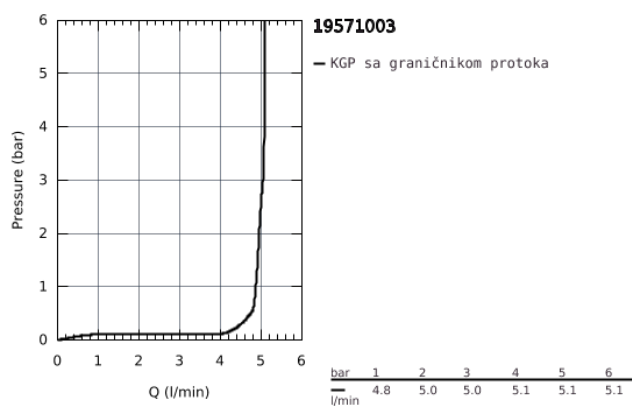

19 571 003 EUROSTYLE BATERIJA ZA UMIVAONIK, 2 OTVORA M-SIZE

PRODUCT DESCRIPTION

- Colour: chrome
- zidna ugradnja
- bez ugradnog tela
- set za završnu instalaciju za
- 23 571 000 / 32 635 000
- metalna rozeta
- metalna ručica sa omčom
- GROHE Long-Life premaz
- GROHE Water Saving tehnologija za manju potrošnju vode i savršen protok
- maximum flow rate (at 3 bar): 5 l/min
- GROHE AquaGuide podesivi perlator
- rastojanje od centra 110 mm
- projekcije 203 mm