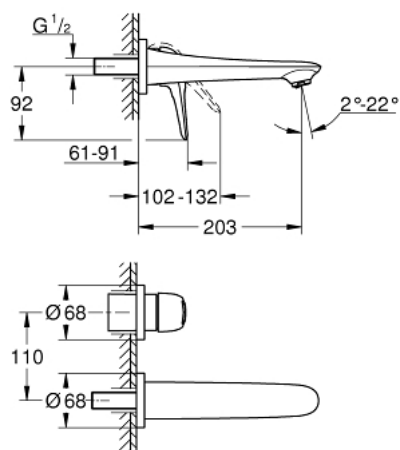

19 571 003 EUROSTYLE BATERIJA ZA UMIVAONIK, 2 OTVORA M-SIZE

PRODUCT DESCRIPTION

- Colour: chrome
- zidna ugradnja
- bez ugradnog tela
- set za završnu instalaciju za
- 23 571 000 / 32 635 000
- metalna rozeta
- metalna ručica sa omčom
- GROHE Long-Life premaz
- GROHE Water Saving tehnologija za manju potrošnju vode i savršen protok
- maximum flow rate (at 3 bar): 5 l/min
- GROHE AquaGuide podesivi perlator
- rastojanje od centra 110 mm
- projekcije 203 mm

19 571 003 **EUROSTYLE BATERIJA ZA UMIVAONIK, 2 OTVORA**
M-SIZE

SPARE PARTS, јануар 2015 – now

1: Ručica (Spare part-nr. 46941000)

2: Regulator mlaza (Spare part-nr. 46837000)

3: Produžetak (Spare part-nr. 46943000)*