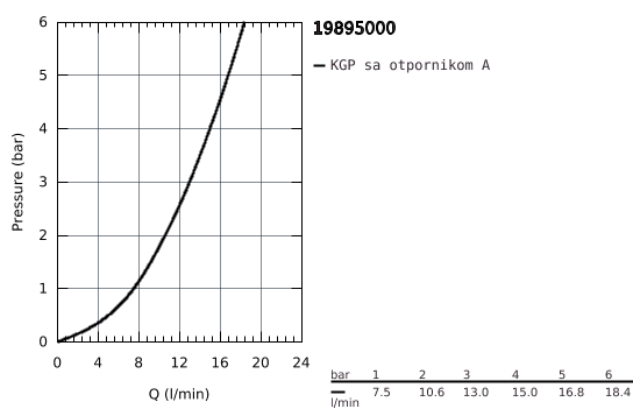

## 19 895 000 EUROCUBE BATERIJA ZA UMIVAONIK, 2 OTVORA S-SIZE

### PRODUCT DESCRIPTION

- Colour: chrome
- zidna ugradnja
- set za završnu instalaciju za
- 23 200
- bez ugradnog tela
- metalna rozeta
- metalna ručica
- GROHE Long-Life premaz
- GROHE AquaGuide podesivi perlator
- rastojanje od centra 110 mm
- projekcije 171 mm
- min. preporučeni pritisak 1.0 bar