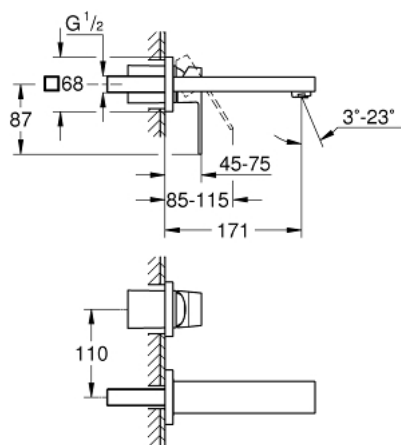

## 19 895 000 EUROCUBE BATERIJA ZA UMIVAONIK, 2 OTVORA S-SIZE

### PRODUCT DESCRIPTION

- Colour: chrome
- zidna ugradnja
- set za završnu instalaciju za
- 23 200
- bez ugradnog tela
- metalna rozeta
- metalna ručica
- GROHE Long-Life premaz
- GROHE AquaGuide podesivi perlator
- rastojanje od centra 110 mm
- projekcije 171 mm
- min. preporučeni pritisak 1.0 bar

### SPARE PARTS, септембар 2010 – now

- 1: Ručica (Spare part-nr. 46802000)
- 2: Regulator mlaza (Spare part-nr. 64451000)
- 3: Produžetak (Spare part-nr. 46627000)\*

\* Optional accessories