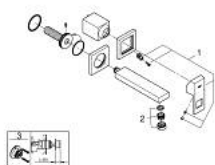

19 895 000 EUROCUBE BATERIJA ZA UMIVAONIK, 2 OTVORA S-SIZE

SPARE PARTS, септембар 2010 – now

- 1: Ručica (Spare part-nr. 46802000)
- 2: Regulator mlaza (Spare part-nr. 64451000)
- 3: Produžetak (Spare part-nr. 46627000)*

* Optional accessories