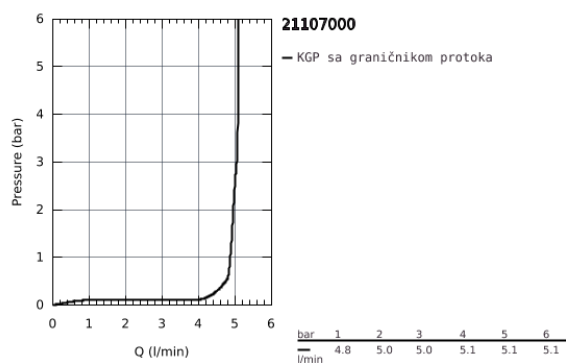

## 21 107 000 GRANDERA DVORUČNA BATERIJA ZA UMIVAONIK 1/2" L-SIZE

### PRODUCT DESCRIPTION

- Colour: chrome
- instalacija na 1 otvor
- ventili za vruće/hladno s keramičkim glavama 1/2" - 90°
- GROHE Long-Life premaz
- GROHE Water Saving tehnologija za manju potrošnju vode i savršen protok
- GROHE AquaGuide perlator 5.7 l/min
- rotaciona izlivna cev
- automatski gornji deo za sifon 1 1/4"
- fleksibilna spojna creva
- min. preporučeni pritisak 1.0 bar