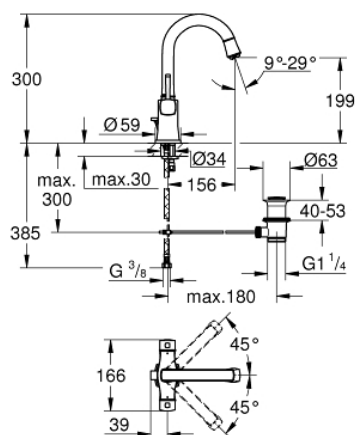

## 21 107 000 GRANDERA DVORUČNA BATERIJA ZA UMIVAONIK 1/2" L-SIZE

### PRODUCT DESCRIPTION

- Colour: chrome
- instalacija na 1 otvor
- ventili za vruće/hladno s keramičkim glavama 1/2" - 90°
- GROHE Long-Life premaz
- GROHE Water Saving tehnologija za manju potrošnju vode i savršen protok
- GROHE AquaGuide perlator 5.7 l/min
- rotaciona izlivna cev
- automatski gornji deo za sifon 1 1/4"
- fleksibilna spojna creva
- min. preporučeni pritisak 1.0 bar

### SPARE PARTS, abryct 2016 – now

- 1: Grandera handle (Spare part-nr. 48218000)
  - 1.1: Zamenski set za učvršćivanje (Spare part-nr. 45186000)
    - 1.1.1: O-prsten Ø18,2 x Ø1,7 (Spare part-nr. 0392400M)
  - 2: Keramička glava 1/2" (Spare part-nr. 45882000)
  - 2.1: O-prsten Ø18,2 x Ø1,7 (Spare part-nr. 0392400M)
  - 3: Keramička glava 1/2" (Spare part-nr. 45883000)
  - 3.1: O-prsten Ø18,2 x Ø1,7 (Spare part-nr. 0392400M)
  - 4: Izlivna cev (Spare part-nr. 13349000)
    - 4.1: Locking ring (Spare part-nr. 4821900M)
    - 4.2: O-prsten Ø13,5 x Ø2,75 (Spare part-nr. 0128500M)
    - 4.3: Regulator mlaza (Spare part-nr. 46837000)
  - 5: Automatska šipka (Spare part-nr. 46787000)
  - 6: Pribor za učvršćivanje (Spare part-nr. 46671000)
  - 7: Set za odliv otpadne vode 1 1/4" (Spare part-nr. 28910000)
    - 7.1: Utikač (Spare part-nr. 07182000)
    - 7.2: Noseća osovina (Spare part-nr. 07052000)
  - 8: Crevo za povezivanje (Spare part-nr. 46255000)
  - 9: Noseća osovina (Spare part-nr. 07341000)\*
  - 10: Instalacioni ključ (Spare part-nr. 19017000)\*
- \* Optional accessories