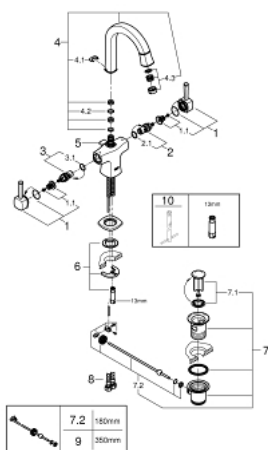

## 21 107 000 GRANDERA DVORUČNA BATERIJA ZA UMIVAONIK 1/2" L-SIZE

### PRODUCT DESCRIPTION

- Colour: chrome
- instalacija na 1 otvor
- ventili za vruće/hladno s keramičkim glavama 1/2" - 90°
- GROHE Long-Life premaz
- GROHE Water Saving tehnologija za manju potrošnju vode i savršen protok
- GROHE AquaGuide perlator 5.7 l/min
- rotaciona izlivna cev
- automatski gornji deo za sifon 1 1/4"
- fleksibilna spojna creva
- min. preporučeni pritisak 1.0 bar

### SPARE PARTS, abryct 2016 – now

- 1: Grandera handle (Spare part-nr. 48218000)
  - 1.1: Zamenski set za učvršćivanje (Spare part-nr. 45186000)
    - 1.1.1: O-prsten Ø18,2 x Ø1,7 (Spare part-nr. 0392400M)
  - 2: Keramička glava 1/2" (Spare part-nr. 45882000)
  - 2.1: O-prsten Ø18,2 x Ø1,7 (Spare part-nr. 0392400M)
  - 3: Keramička glava 1/2" (Spare part-nr. 45883000)
  - 3.1: O-prsten Ø18,2 x Ø1,7 (Spare part-nr. 0392400M)
  - 4: Izlivna cev (Spare part-nr. 13349000)
    - 4.1: Locking ring (Spare part-nr. 4821900M)
    - 4.2: O-prsten Ø13,5 x Ø2,75 (Spare part-nr. 0128500M)
    - 4.3: Regulator mlaza (Spare part-nr. 46837000)
  - 5: Automatska šipka (Spare part-nr. 46787000)
  - 6: Pribor za učvršćivanje (Spare part-nr. 46671000)
  - 7: Set za odliv otpadne vode 1 1/4" (Spare part-nr. 28910000)
    - 7.1: Utikač (Spare part-nr. 07182000)
    - 7.2: Noseća osovina (Spare part-nr. 07052000)
  - 8: Crevo za povezivanje (Spare part-nr. 46255000)
  - 9: Noseća osovina (Spare part-nr. 07341000)\*
  - 10: Instalacioni ključ (Spare part-nr. 19017000)\*
- \* Optional accessories