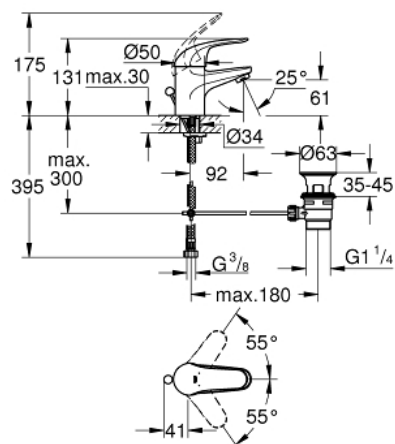

23 262 000 EUROECO JEDNORUČNA BATERIJA ZA UMIVAONIK 1/2" S-SIZE

PRODUCT DESCRIPTION

- Colour: chrome
- instalacija na 1 otvor
- metalna ručica
- GROHE SilkMove 35 mm keramički mešač
- GROHE Long-Life premaz
- brzi instalacijski sistem
- perlator
- automatski gornji deo za sifon 1 1/4"
- fleksibilna spojna creva
- (opciono) regulator temperature 46 375

23 262 000 EUROECO JEDNORUČNA BATERIJA ZA UMIVAONIK 1/2" S-SIZE

SPARE PARTS, jyl 2017 – now

- 1: Ručica (Spare part-nr. 46644000)
 - 2: Poklopac (Spare part-nr. 46436000)
 - 3: Spojni navoj (Spare part-nr. 46460000)
 - 4: Mešač (Spare part-nr. 46374000)
 - 5: Ekonomični perlator (Spare part-nr. 13951000)
 - 6: Pribor za učvršćivanje (Spare part-nr. 46671000)
 - 7: Set za odлив otpadne vode 1 1/4" (Spare part-nr. 28910000)
 - 7.1: Utikač (Spare part-nr. 07182000)
 - 7.2: Noseća osočina (Spare part-nr. 07052000)
 - 8: Automatska šipka (Spare part-nr. 06329000)
 - 9: Limitator temperature (Spare part-nr. 46375000)*
 - 10: Gedor ključ (Spare part-nr. 19332000)*
 - 11: Instalacioni ključ (Spare part-nr. 19017000)*
 - 12: Noseća osočina (Spare part-nr. 07341000)*
- * Optional accessories