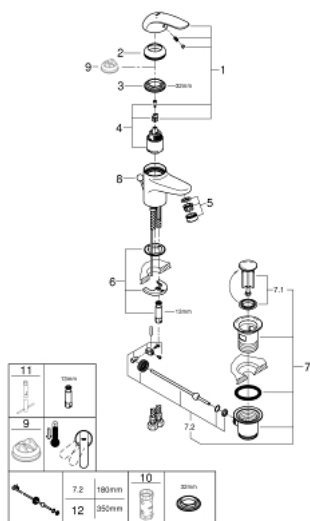

23 262 000 EUROECO JEDNORUČNA BATERIJA ZA UMIVAONIK 1/2" S-SIZE

PRODUCT DESCRIPTION

- Colour: chrome
- instalacija na 1 otvor
- metalna ručica
- GROHE SilkMove 35 mm keramički mešač
- GROHE Long-Life premaz
- brzi instalacijski sistem
- perlator
- automatski gornji deo za sifon 1 1/4"
- fleksibilna spojna creva
- (opciono) regulator temperature 46 375

23 262 000 EUROECO JEDNORUČNA BATERIJA ZA UMIVAONIK 1/2" S-SIZE

SPARE PARTS, jyl 2017 – now

- 1: Ručica (Spare part-nr. 46644000)
 - 2: Poklopac (Spare part-nr. 46436000)
 - 3: Spojni navoj (Spare part-nr. 46460000)
 - 4: Mešač (Spare part-nr. 46374000)
 - 5: Ekonomični perlator (Spare part-nr. 13951000)
 - 6: Pribor za učvršćivanje (Spare part-nr. 46671000)
 - 7: Set za odлив otpadne vode 1 1/4" (Spare part-nr. 28910000)
 - 7.1: Utikač (Spare part-nr. 07182000)
 - 7.2: Noseća osočina (Spare part-nr. 07052000)
 - 8: Automatska šipka (Spare part-nr. 06329000)
 - 9: Limitator temperature (Spare part-nr. 46375000)*
 - 10: Gedor ključ (Spare part-nr. 19332000)*
 - 11: Instalacioni ključ (Spare part-nr. 19017000)*
 - 12: Noseća osočina (Spare part-nr. 07341000)*
- * Optional accessories