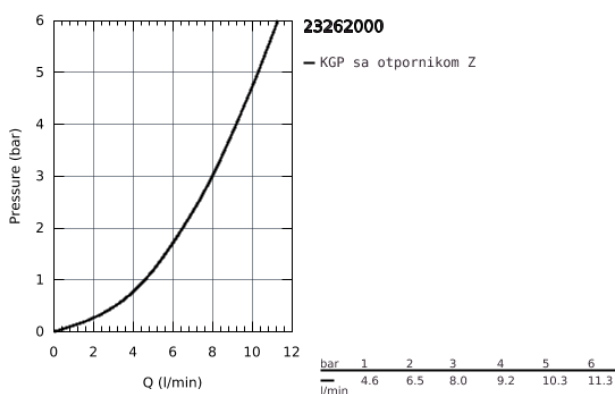

23 262 000 EUROECO JEDNORUČNA BATERIJA ZA UMIVAONIK 1/2" S-SIZE

PRODUCT DESCRIPTION

- Colour: chrome
- instalacija na 1 otvor
- metalna ručica
- GROHE SilkMove 35 mm keramički mešač
- GROHE Long-Life premaz
- brzi instalacijski sistem
- perlator
- automatski gornji deo za sifon 1 1/4"
- fleksibilna spojna creva
- (opciono) regulator temperature 46 375