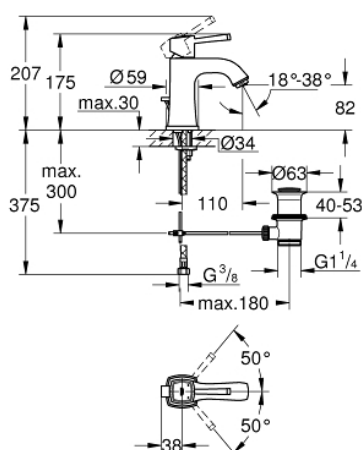

23 303 000 GRANDERA JEDNORUČNA BATERIJA ZA UMIVAONIK 1/2" M-SIZE

PRODUCT DESCRIPTION

- Colour: chrome
- instalacija na 1 otvor
- GROHE SilkMove keramički mešač 28 mm
- limitator temperature
- GROHE Long-Life premaz
- GROHE Water Saving tehnologija za manju potrošnju vode i savršen protok
- GROHE FastFixation instalacijski sistem
- GROHE AquaGuide perlator 5.7 l/min
- automatski gornji deo za sifon 1 1/4"
- fleksibilna spojna creva
- min. preporučeni pritisak 1.0 bar

23 303 000 GRANDERA JEDNORUČNA BATERIJA ZA UMIVAONIK 1/2" M-SIZE

SPARE PARTS, janyap 2012 – now

- 1: Ručica (Spare part-nr. 46836000)
 - 2: Prsten armature (Spare part-nr. 46715000)
 - 3: Mešač (Spare part-nr. 46580000)
 - 4: Regulator mlaza (Spare part-nr. 46837000)
 - 5: Automatska šipka (Spare part-nr. 46787000)
 - 6: Pribor za učvršćivanje (Spare part-nr. 46671000)
 - 7: Set za odлив otpadne vode 1 1/4" (Spare part-nr. 28910000)
 - 7.1: Utikač (Spare part-nr. 07182000)
 - 7.2: Noseća osovina (Spare part-nr. 07052000)
 - 8: Instalacioni ključ (Spare part-nr. 19017000)*
 - 9: Noseća osovina (Spare part-nr. 07341000)*
- * Optional accessories