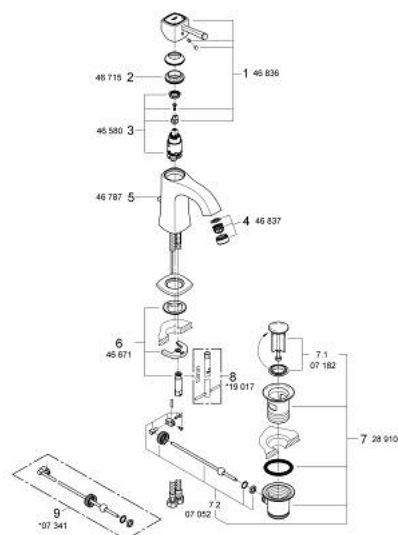

23 303 000 GRANDERA JEDNORUČNA BATERIJA ZA UMIVAONIK 1/2" M-SIZE

PRODUCT DESCRIPTION

- Colour: chrome
- instalacija na 1 otvor
- GROHE SilkMove keramički mešač 28 mm
- limitator temperature
- GROHE Long-Life premaz
- GROHE Water Saving tehnologija za manju potrošnju vode i savršen protok
- GROHE FastFixation instalacijski sistem
- GROHE AquaGuide perlator 5.7 l/min
- automatski gornji deo za sifon 1 1/4"
- fleksibilna spojna creva
- min. preporučeni pritisak 1.0 bar

23 303 000 GRANDERA JEDNORUČNA BATERIJA ZA UMIVAONIK 1/2" M-SIZE

SPARE PARTS, janyap 2012 – now

- 1: Ručica (Spare part-nr. 46836000)
 - 2: Prsten armature (Spare part-nr. 46715000)
 - 3: Mešač (Spare part-nr. 46580000)
 - 4: Regulator mlaza (Spare part-nr. 46837000)
 - 5: Automatska šipka (Spare part-nr. 46787000)
 - 6: Pribor za učvršćivanje (Spare part-nr. 46671000)
 - 7: Set za odлив otpadne vode 1 1/4" (Spare part-nr. 28910000)
 - 7.1: Utikač (Spare part-nr. 07182000)
 - 7.2: Noseća osovina (Spare part-nr. 07052000)
 - 8: Instalacioni ključ (Spare part-nr. 19017000)*
 - 9: Noseća osovina (Spare part-nr. 07341000)*
- * Optional accessories