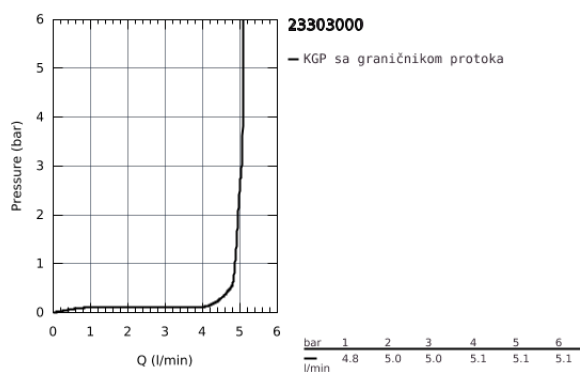

23 303 000 GRANDERA JEDNORUČNA BATERIJA ZA UMIVAONIK 1/2" M-SIZE

PRODUCT DESCRIPTION

- Colour: chrome
- instalacija na 1 otvor
- GROHE SilkMove keramički mešač 28 mm
- limitator temperature
- GROHE Long-Life premaz
- GROHE Water Saving tehnologija za manju potrošnju vode i savršen protok
- GROHE FastFixation instalacijski sistem
- GROHE AquaGuide perlator 5.7 l/min
- automatski gornji deo za sifon 1 1/4"
- fleksibilna spojna creva
- min. preporučeni pritisak 1.0 bar