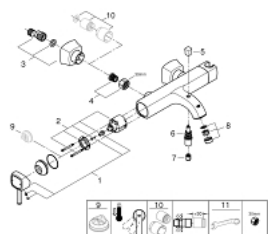

23 317 000 GRANDERA JEDNORUČNA BATERIJA ZA KADU 1/2"

PRODUCT DESCRIPTION

- Colour: chrome
- zidna ugradnja
- GROHE SilkMove 46 mm keramički mešač
- GROHE Long-Life premaz
- podesiv limitator protoka vode
- ugrađen držač ručnog tuša
- automatski prebacivač: kada/tuš
- perlator
- integrisani nepovratni ventil u izlazu za tuš 1/2"
- sakrivene S-jedinice
- zaštićeno protiv povrata vode
- min. preporučeni pritisak 1.0 bar

23 317 000 GRANDERA JEDNORUČNA BATERIJA ZA KADU 1/2"

SPARE PARTS, октобар 2018 – now

- 1: Ručica (Spare part-nr. 46833000)
- 2: Mešač (Spare part-nr. 46048000)
- 3: S-union, exposed (Spare part-nr. 46861000)
- 4: Spojnica sa navojem 1/2" (Spare part-nr. 45044000)
- 5: Aktivaciono dugme prebacivača (Spare part-nr. 48217000)
- 6: Prebacivač (Spare part-nr. 65655000)
- 7: Nepovratni ventil (Spare part-nr. 08565000)
- 8: Perlator (Spare part-nr. 13952000)
- 9: Limitor temperature (Spare part-nr. 46375000)*
- 10: Produžni set, 30 mm (Spare part-nr. 46238000)*
- 11: Specijalni ključ (Spare part-nr. 19377000)*