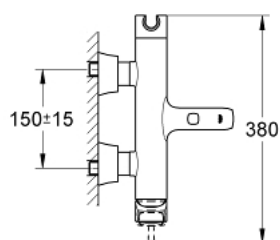

23 317 000 GRANDERA JEDNORUČNA BATERIJA ZA KADU 1/2"

PRODUCT DESCRIPTION

- Colour: chrome
- zidna ugradnja
- GROHE SilkMove 46 mm keramički mešač
- GROHE Long-Life premaz
- podesiv limitator protoka vode
- ugrađen držač ručnog tuša
- automatski prebacivač: kada/tuš
- perlator
- integrisani nepovratni ventil u izlazu za tuš 1/2"
- sakrivene S-jedinice
- zaštićeno protiv povrata vode
- min. preporučeni pritisak 1.0 bar

23 317 000 GRANDERA JEDNORUČNA BATERIJA ZA KADU 1/2"

SPARE PARTS, октобар 2018 – now

- 1: Ručica (Spare part-nr. 46833000)
- 2: Mešač (Spare part-nr. 46048000)
- 3: S-union, exposed (Spare part-nr. 46861000)
- 4: Spojnica sa navojem 1/2" (Spare part-nr. 45044000)
- 5: Aktivaciono dugme prebacivača (Spare part-nr. 48217000)
- 6: Prebacivač (Spare part-nr. 65655000)
- 7: Nepovratni ventil (Spare part-nr. 08565000)
- 8: Perlator (Spare part-nr. 13952000)
- 9: Limitor temperature (Spare part-nr. 46375000)*
- 10: Produžni set, 30 mm (Spare part-nr. 46238000)*
- 11: Specijalni ključ (Spare part-nr. 19377000)*