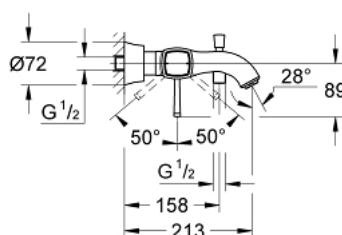

23 317 000 GRANDERA JEDNORUČNA BATERIJA ZA KADU 1/2"

PRODUCT DESCRIPTION

- Colour: chrome
- zidna ugradnja
- GROHE SilkMove 46 mm keramički mešač
- GROHE Long-Life premaz
- podesiv limitator protoka vode
- ugrađen držač ručnog tuša
- automatski prebacivač: kada/tuš
- perlator
- integrisani nepovratni ventil u izlazu za tuš 1/2"
- sakrivene S-jedinice
- zaštićeno protiv povrata vode
- min. preporučeni pritisak 1.0 bar

23 317 000 GRANDERA JEDNORUČNA BATERIJA ZA KADU 1/2"

SPARE PARTS, октобар 2018 – now

- 1: Ručica (Spare part-nr. 46833000)
- 2: Mešač (Spare part-nr. 46048000)
- 3: S-union, exposed (Spare part-nr. 46861000)
- 4: Spojnica sa navojem 1/2" (Spare part-nr. 45044000)
- 5: Aktivaciono dugme prebacivača (Spare part-nr. 48217000)
- 6: Prebacivač (Spare part-nr. 65655000)
- 7: Nepovratni ventil (Spare part-nr. 08565000)
- 8: Perlator (Spare part-nr. 13952000)
- 9: Limitor temperature (Spare part-nr. 46375000)*
- 10: Produžni set, 30 mm (Spare part-nr. 46238000)*
- 11: Specijalni ključ (Spare part-nr. 19377000)*