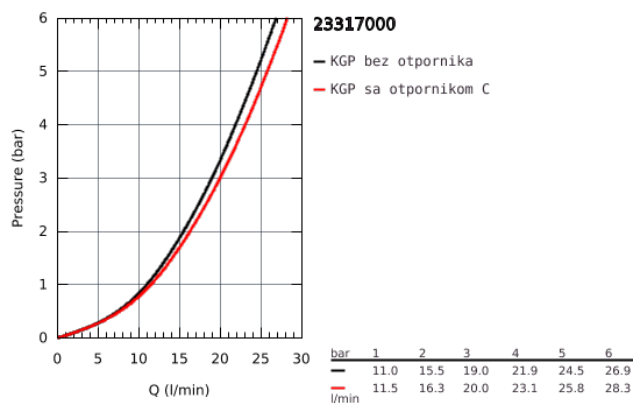

23 317 000 GRANDERA JEDNORUČNA BATERIJA ZA KADU 1/2"

PRODUCT DESCRIPTION

- Colour: chrome
- zidna ugradnja
- GROHE SilkMove 46 mm keramički mešač
- GROHE Long-Life premaz
- podesiv limitator protoka vode
- ugrađen držač ručnog tuša
- automatski prebacivač: kada/tuš
- perlator
- integrisani nepovratni ventil u izlazu za tuš 1/2"
- sakrivene S-jedinice
- zaštićeno protiv povrata vode
- min. preporučeni pritisak 1.0 bar

23 317 000 GRANDERA JEDNORUČNA BATERIJA ZA KADU 1/2"

SPARE PARTS, октобар 2018 – now

- 1: Ručica (Spare part-nr. 46833000)
- 2: Mešač (Spare part-nr. 46048000)
- 3: S-union, exposed (Spare part-nr. 46861000)
- 4: Spojnica sa navojem 1/2" (Spare part-nr. 45044000)
- 5: Aktivaciono dugme prebacivača (Spare part-nr. 48217000)
- 6: Prebacivač (Spare part-nr. 65655000)
- 7: Nepovratni ventil (Spare part-nr. 08565000)
- 8: Perlator (Spare part-nr. 13952000)
- 9: Limitor temperature (Spare part-nr. 46375000)*
- 10: Produžni set, 30 mm (Spare part-nr. 46238000)*
- 11: Specijalni ključ (Spare part-nr. 19377000)*