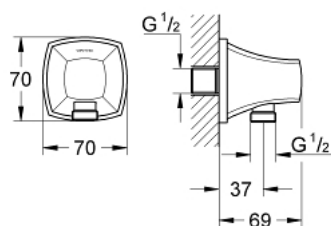

27 970 000 **GRANDERA KOLENO ZA TUŠ, 1/2"**

PRODUCT DESCRIPTION

- Colour: chrome
- material: metal
- muški navoj
- zaštićeno protiv povrata vode
- GROHE Long-Life premaz

27 970 000 **GRANDERA KOLENO ZA TUŠ, 1/2"**