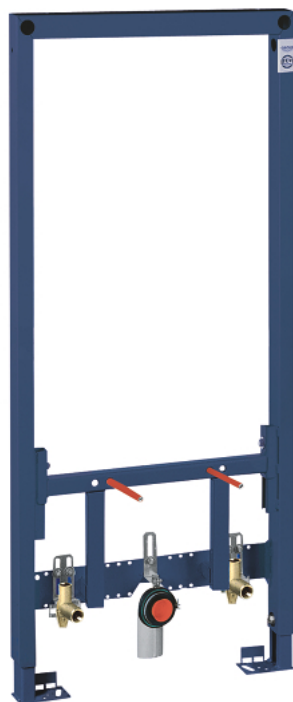

38 553 001 RAPID SL ELEMENT FOR BIDET, 1.13 M INSTALLATION HEIGHT

PRODUCT DESCRIPTION

- vertical support for ceramics with small bearing area (< 205 mm)
- peskirani čelični okvir, samostojeći
- za nazidne instalacije ili za instalacije na pregradnim zidovima
- potpuno unapred sklopljeno
- spojnice armature podesive po visini
- brzo podešavanje, na zaključavanje
- fiksirajući materijal
- odobreno od TÜV-a
- navoji za fiksiranje za bide
- HT-izlazna pregibna cev Ø 50 mm
- zaptivač Ø 32 mm
- 2 priključka 1/2"
- fiksirajući materijal za bide
- for on-the-wall installation please order wall brackets 38 558 00M (sold separately)

38 553 001 **RAPID SL ELEMENT FOR BIDET, 1.13 M INSTALLATION HEIGHT**

SPARE PARTS, август 2014 – now

1: Zavrtanj sa navojem (Spare part-nr. 4276400M)

2: Spoj za armaturu (Spare part-nr. 42944000)

3: Zidni držač (Spare part-nr. 3855800M)*