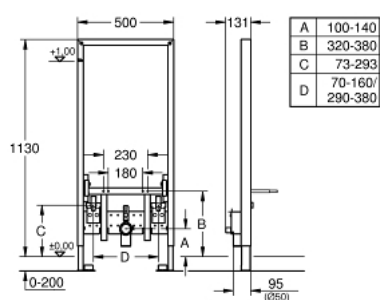

38 553 001 RAPID SL ELEMENT FOR BIDET, 1.13 M INSTALLATION HEIGHT

PRODUCT DESCRIPTION

- vertical support for ceramics with small bearing area (< 205 mm)
- peskirani čelični okvir, samostojeći
- za nazidne instalacije ili za instalacije na pregradnim zidovima
- potpuno unapred sklopljeno
- spojnice armature podesive po visini
- brzo podešavanje, na zaključavanje
- fiksirajući materijal
- odobreno od TÜV-a
- navoji za fiksiranje za bide
- HT-izlazna pregibna cev Ø 50 mm
- zaptivač Ø 32 mm
- 2 priključka 1/2"
- fiksirajući materijal za bide
- for on-the-wall installation please order wall brackets 38 558 00M (sold separately)

38 553 001 **RAPID SL ELEMENT FOR BIDET, 1.13 M INSTALLATION HEIGHT**

SPARE PARTS, август 2014 – now

1: Zavrtanj sa navojem (Spare part-nr. 4276400M)

2: Spoj za armaturu (Spare part-nr. 42944000)

3: Zidni držač (Spare part-nr. 3855800M)*